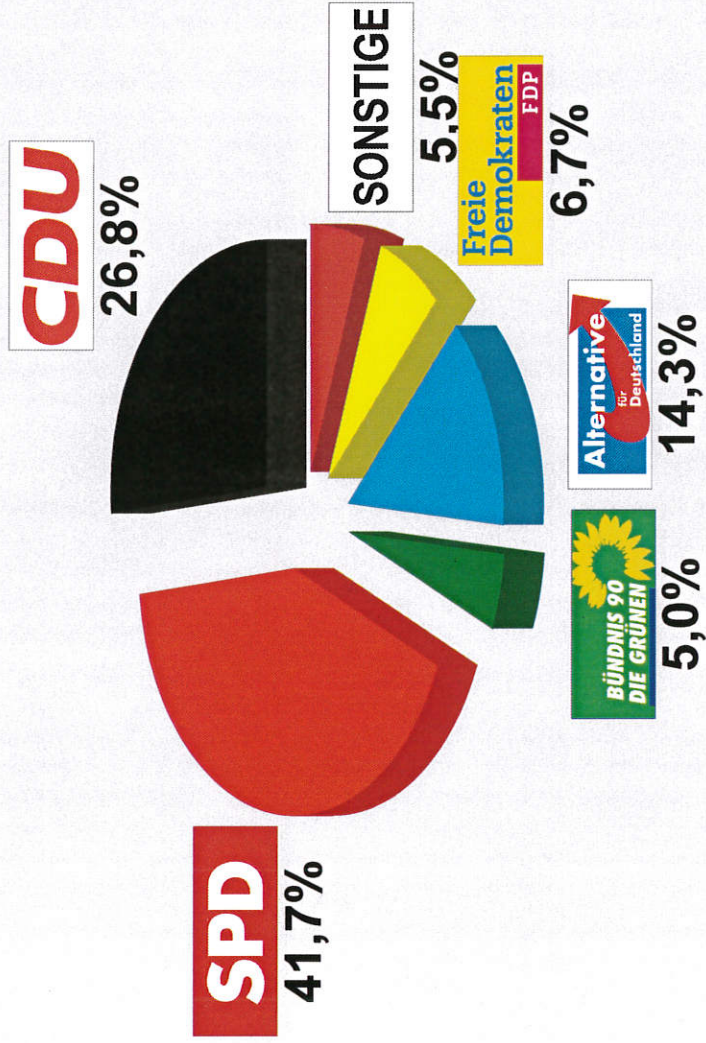

BTW 2017 Wahlkreis 170 Ersts. Schrecksbach
OT Schrecksbach (170.634021.1)
 Stimmenanteile in Prozent (%)

Wahlbeteiligu. 63,24%
 Siebert, Bernd 26,77%
 Dr. Franke, Ed 41,72%
 Dr. Hoffmann, . 4,98%
 Scheuch-Pasch 3,99%
 Glaser, Albrec 14,32%
 Knell, Elias . . . 6,72%
 Köhler, Matthia 1,49%

**BTW 2017 Wahlkreis 170Zweits. Schrecksbach
OT Schrecksbach (170.634021.1)**
Stimmenanteile in Prozent (%)

Wahlbeteiligu.	63,24%
CDU.....	24,59%
SPD.....	40,57%
GRÜNE.....	4,24%
DIE LINKE.....	3,50%
AfD.....	14,98%
FDP.....	9,11%
PIRATEN.....	0,25%
NPD.....	1,12%
FREIE WÄHLE.....	1,00%
Die PARTEI.....	0,12%
BüSo.....	0,00%
MLPD.....	0,00%
BGE.....	0,12%
DKP.....	0,00%
DM.....	0,00%
ÖDP.....	0,12%
Tierschutzpartei	0,25%
V-Partei³.....	0,00%