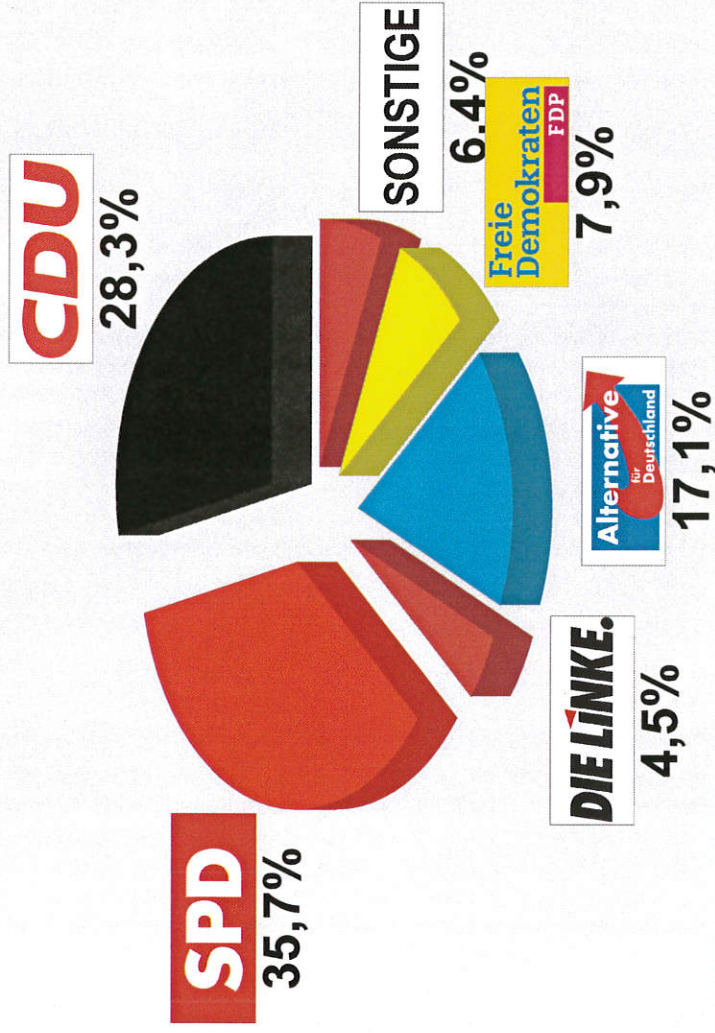

**BTW 2017 Wahlkreis 170 Ersts. Schrecksbach
OT Röllshausen (170.634021.3)**
Stimmenanteile in Prozent (%)

Wahlbeteiligu. 55,58%
 Siebert, Bernd 28,31%
 Dr. Franke, Ed 35,74%
 Dr. Hoffmann, . 3,93%
 Scheuch-Pasch 4,55%
 Glaser, Albrec 17,15%
 Knell, Elias ... 7,85%
 Köhler, Matthia 2,48%

**BTW 2017 Wahlkreis 170Zweits. Schrecksbach
OT Röllshausen (170.634021.3)**
Stimmenanteile in Prozent (%)

| | |
|-----------------------|---------------|
| Wahlbeteiligu. | 55,58% |
| CDU | 26,95% |
| SPD | 33,74% |
| GRÜNE | 3,91% |
| DIE LINKE | 4,12% |
| AfD | 19,14% |
| FDP | 9,05% |
| PIRATEN | 0,00% |
| NPD | 0,82% |
| FREIE WÄHLE | 1,65% |
| Die PARTEI | 0,00% |
| BüSo | 0,00% |
| MLPD | 0,00% |
| BGE | 0,00% |
| DKP | 0,00% |
| DM | 0,21% |
| ÖDP | 0,00% |
| Tierschutzpartei | 0,41% |
| V-Partei³ | 0,00% |