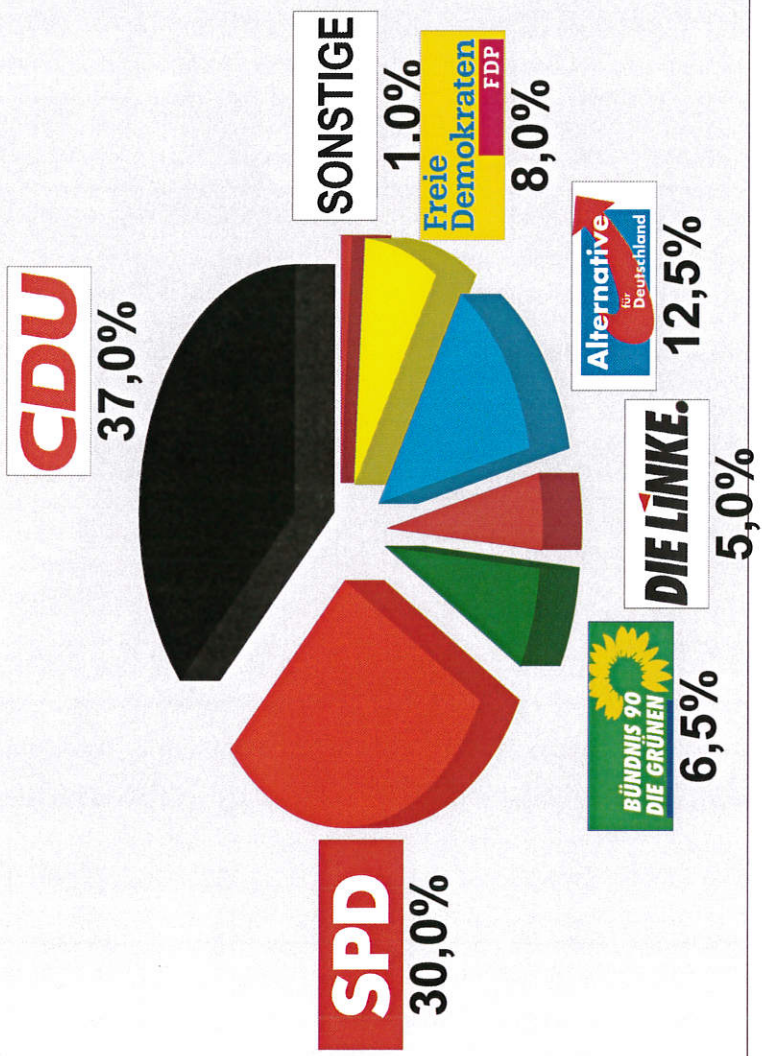

**BTW 2017 Wahlkreis 170 Ersts. Schrecksbach  
OT Holzburg (170.634021.2)**  
Stimmenanteile in Prozent (%)

- Wahlbeteiligu. 65,71%
- Siebert, Bernd 37,00%
- Dr. Franke, Ed 30,00%
- Dr. Hoffmann, . 6,50%
- Scheuch-Pasch 5,00%
- Glaser, Albrecht 12,50%
- Knell, Elias ... 8,00%
- Köhler, Matthia 1,00%

**BTW 2017 Wahlkreis 170Zweits. Schrecksbach**  
**OT Holzburg (170.634021.2)**  
 Stimmenanteile in Prozent (%)

Wahlbeteiligu.	65,71%
CDU	31,03%
SPD	26,60%
GRÜNE	6,40%
DIE LINKE	5,91%
AfD	14,29%
FDP	12,32%
PIRATEN	0,00%
NPD	0,99%
FREIE WÄHLE	0,49%
Die PARTEI	0,49%
BüSo	0,00%
MLPD	0,00%
BGE	0,00%
DKP	0,00%
DM	0,00%
ÖDP	0,49%
Tierschutzpartei	0,99%
V-Partei³	0,00%