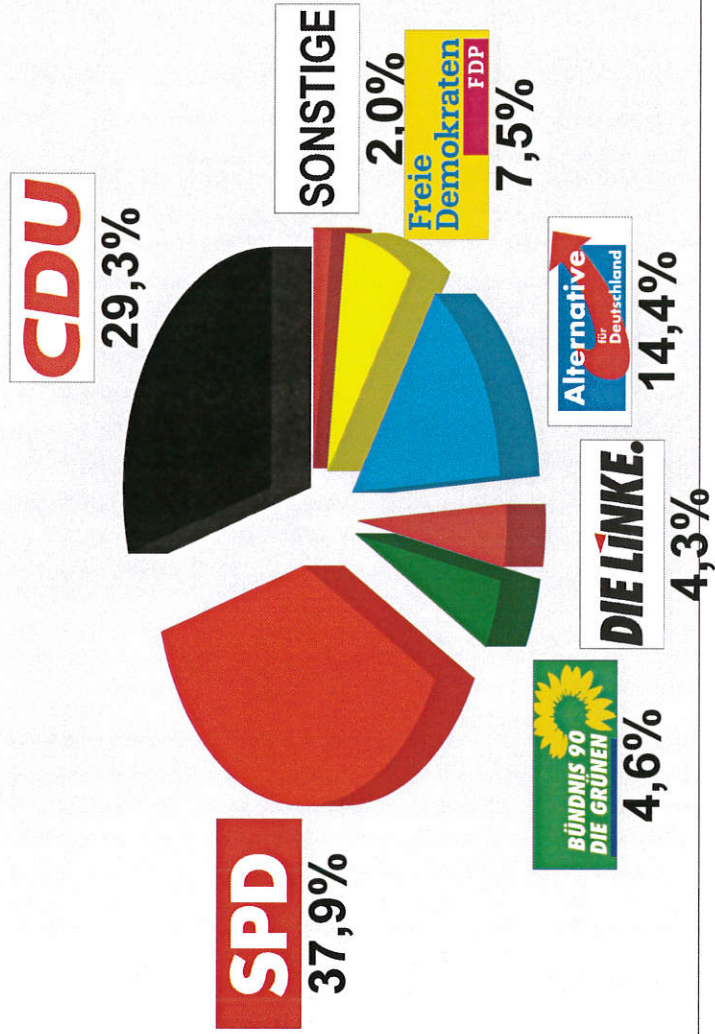

BTW 2017 Wahlkreis 170 Ersts. Schrecksbach
Schrecksbach
 Vorläufiges Endergebnis
 Stimmenanteile in Prozent (%)

- Wahlbeteiligte 79,50%
 Siebert, Bernd 29,34%
 Dr. Franke, Ed 37,91%
 Dr. Hoffmann, . 4,56%
 Scheuch-Pasch 4,31%
 Glaser, Albrecht 14,39%
 Kneil, Elias . . . 7,52%
 Köhler, Matthis 1,96%

BTW 2017 Wahlkreis 170Zweits. Schrecksbach
Schrecksbach
 Vorläufiges Endergebnis
 Stimmenanteile in Prozent (%)

Wahlbeteiligu.	79,50%
CDU	26,61%
SPD	35,52%
GRÜNE	4,30%
DIE LINKE	4,30%
AfD	15,56%
FDP	10,11%
PIRATEN	0,15%
NPD	0,85%
FREIE WÄHLE	1,30%
Die PARTEI	0,35%
BüSo	0,00%
MLPD	0,00%
BGE	0,05%
DKP	0,05%
DM	0,05%
ÖDP	0,15%
Tierschutzpartei	0,65%
V-Partei³	0,00%