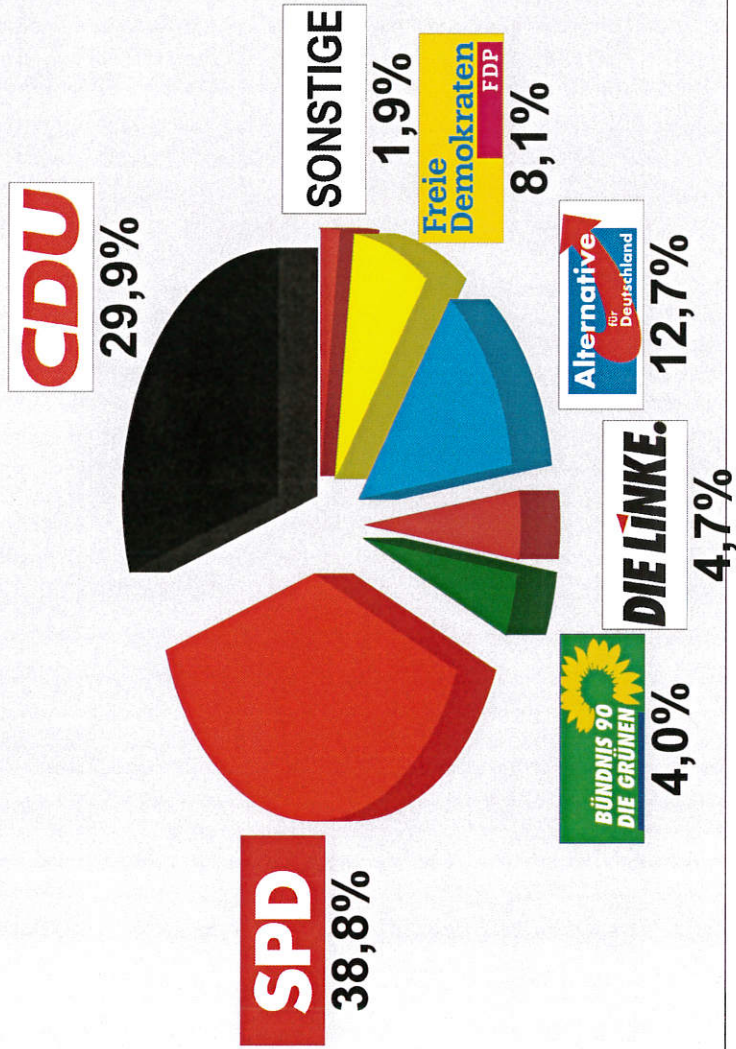

BTW 2017 Wahlkreis 170 Ersts. Schrecksbach
Briefwahl (170.634021.B99100)
 Stimmenanteile in Prozent (%)

Wahlbeteiligun 0,00%
 Siebert, Bernd 29,87%
 Dr. Franke, Ed 38,77%
 Dr. Hoffmann, . 4,03%
 Scheuch-Pasch 4,66%
 Glaser, Albrech 12,71%
 Kneil, Elias . . . 8,05%
 Köhler, Matthia 1,91%

BTW 2017 Wahlkreis 170Zweits. Schrecksbach
Briefwahl (170.634021.B99100)
 Stimmenanteile in Prozent (%)

Wahlbeteiligun	0,00%
CDU	26,16%
SPD	34,18%
GRÜNE	4,22%
DIE LINKE	5,49%
AfD	13,71%
FDP	11,81%
PIRATEN	0,21%
NPD	0,42%
FREIE WÄHLE	1,27%
Die PARTEI	1,05%
BüSo	0,00%
MLPD	0,00%
BGE	0,00%
DKP	0,00%
DM	0,00%
ÖDP	0,21%
Tierschutzpartei	1,27%
V-Partei³	0,00%